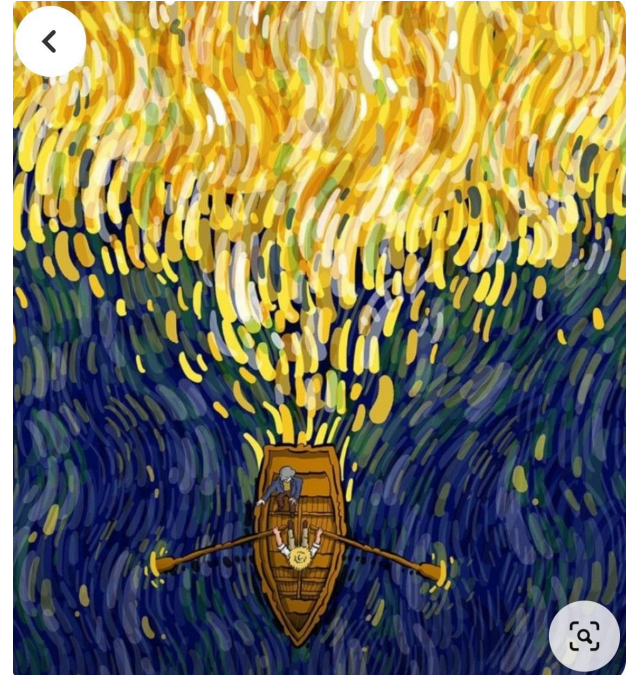

Styl w sztuce - IMPRESJONIZM