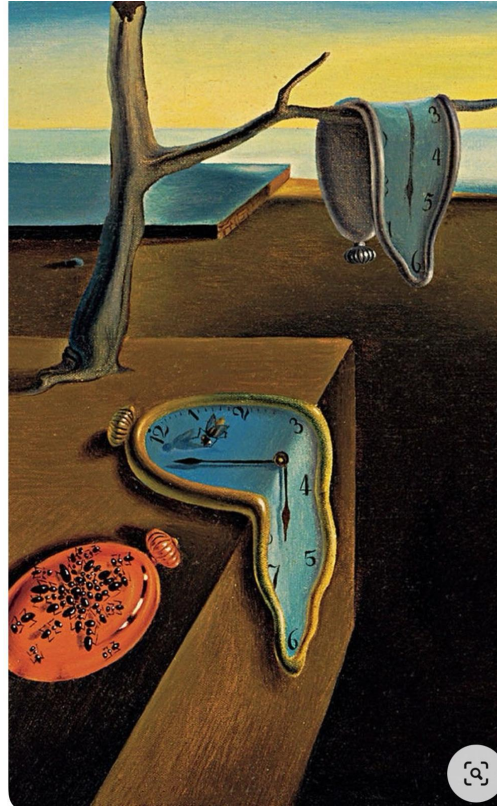

Miejsce pierwsze:

Ex aequo:

Praca wykonana w stylu “Realizm”

Uzasadnienie: *Za wykonanie pracy w bardzo trudnym stylu, który wymagał od twórców dużej precyzji oraz wnikliwego spojrzenia na temat scenerii zimowej. Twórcy użyli ujednoliconej kolorystyki co spowodowało że praca jest oszczędna i piękna jednocześnie.*

Miejsce drugie:

Ex aequo:

Praca wykonana w stylu “Impresjonizm”

Uzasadnienie: *Przepiękna praca, dokładnie pokazuje styl impresjonistów. Twórcy tej pracy świetnie uchwycili kilka planów na których przedstawili zimową scenerię.*

Miejsce drugie: Ex aequo:

Praca wykonana w stylu “Sztuka prehistoryczna”

Uzasadnienie: Uznanie za połączenie sztuki prehistorycznej z zimowym klimatem. Praca dokładnie odpowiada na zadanie postawione w konkursie. Wykorzystuje formę koła, na którym jest przedstawiona, kolorystyka i sposób malowania godne uznania.

Styl w sztuce - ABSTRAKCJA

Styl w sztuce - KUBIZM

Styl w sztuce - IMPRESJONIZM

Styl w sztuce - SURREALIZM

Styl w sztuce - POP ART

Styl w sztuce - KOMIKS

Styl w sztuce - SZTUKA PREHISTORYCZNA

Styl w sztuce - REALIZM