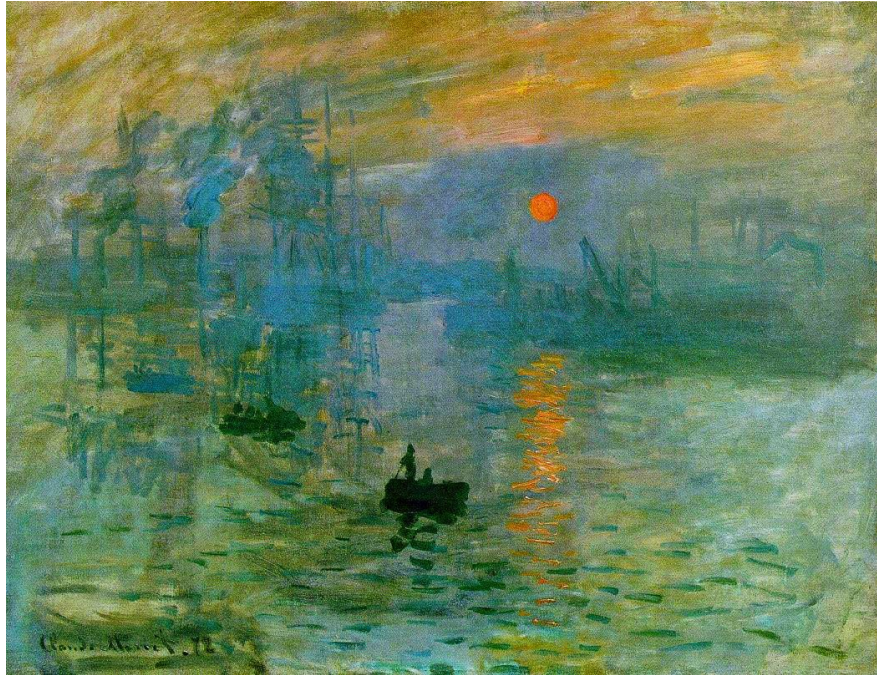

Styl w sztuce - IMPRESJONIZM