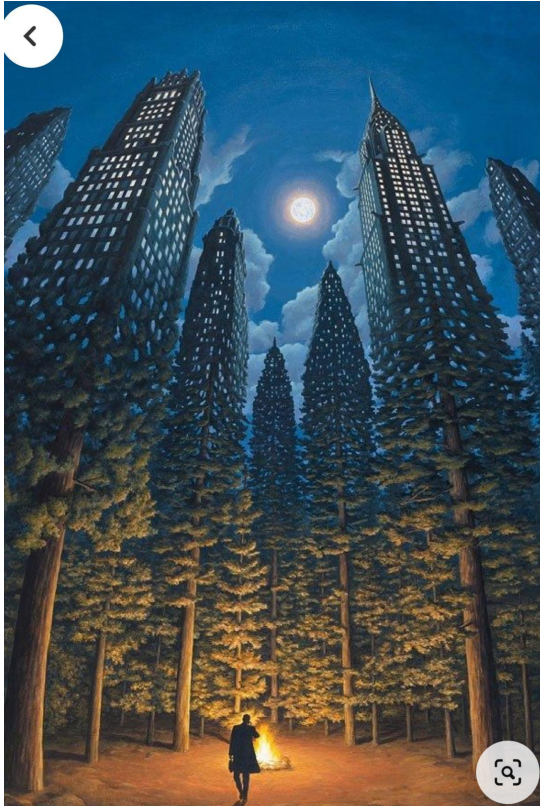

Miejsce pierwsze:

Ex aequo:

Praca wykonana w stylu “Realizm”

Uzasadnienie: *Za wykonanie pracy w bardzo trudnym stylu, który wymagał od twórców dużej precyzji oraz wnikliwego spojrzenia na temat scenerii zimowej. Twórcy użyli ujednoliconej kolorystyki co spowodowało że praca jest oszczędna i piękna jednocześnie.*

Miejsce drugie:

Ex aequo:

Praca wykonana w stylu “Impresjonizm”

Uzasadnienie: *Przepiękna praca, dokładnie pokazuje styl impresjonistów. Twórcy tej pracy świetnie uchwycili kilka planów na których przedstawili zimową scenerię.*

Miejsce drugie: Ex aequo:

Praca wykonana w stylu “Sztuka prehistoryczna”

Uzasadnienie: Uznanie za połączenie sztuki prehistorycznej z zimowym klimatem. Praca dokładnie odpowiada na zadanie postawione w konkursie. Wykorzystuje formę koła, na którym jest przedstawiona, kolorystyka i sposób malowania godne uznania.

Styl w sztuce - ABSTRAKCJA

Styl w sztuce - KUBIZM

Styl w sztuce - IMPRESJONIZM

Styl w sztuce - SURREALIZM

Styl w sztuce - POP ART

Styl w sztuce - KOMIKS

Styl w sztuce - SZTUKA PREHISTORYCZNA

Styl w sztuce - REALIZM